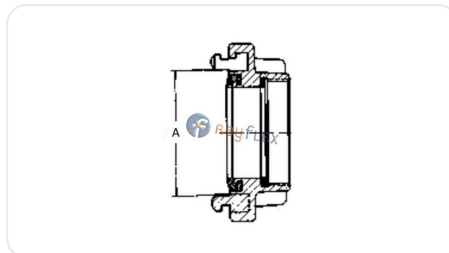

STORZ ROSCA HEMBRA ALUMINIO

Código	Referencia	Tamaño	Rosca	A mm
TR0902016016		25-D	1"	31
TR0902024024		38	1"1/2	51
TR0902032032		52-C	2"	66
TR0902040040		65	2"1/2	81
TR0902048048		75-B	3"	89
TR0902064064	110-A	110-A	4"	133