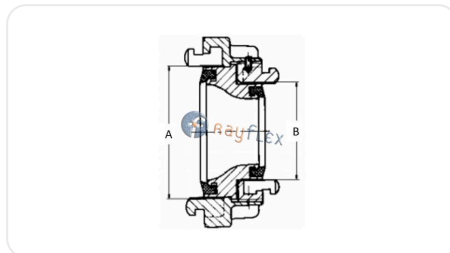

STORZ REDUCCIÓN ALUMINIO

Código	A mm	B mm
TR0904032016	66	31
TR0904048032	89	66
TR0904064048	133	89

Los datos facilitados son orientativos y se encuentran sujetos a variaciones o correcciones sin previo aviso. Rogamos se pongan en contacto con nosotros si detectan algún error o requieren más información técnica. (Ficha generada el 01/07/2026 a las 12:37:07)