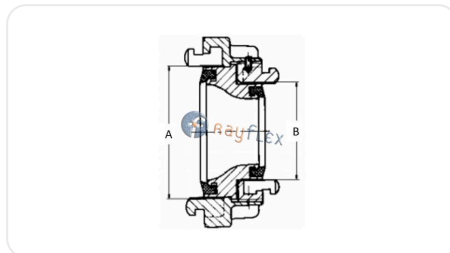

STORZ REDUCCIÓN ALUMINIO

| Código | A mm | B mm |
|--------------|---------|---------|
| TR0904032016 | 66 | 31 |
| TR0904048032 | 89 | 66 |
| TR0904064048 | 133 | 89 |

Los datos facilitados son orientativos y se encuentran sujetos a variaciones o correcciones sin previo aviso. Rogamos se pongan en contacto con nosotros si detectan algún error o requieren más información técnica. (Ficha generada el 01/07/2026 a las 10:40:03)