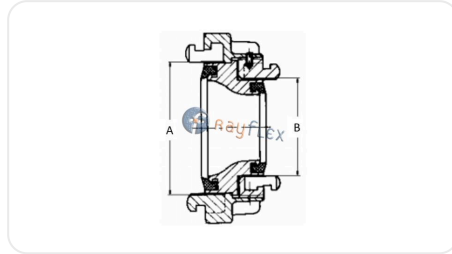

# STORZ REDUCCIÓN ALUMINIO

Código	A mm	B mm
TR0904032016	66	31
TR0904048032	89	66
TR0904064048	133	89

Los datos facilitados son orientativos y se encuentran sujetos a variaciones o correcciones sin previo aviso. Rogamos se pongan en contacto con nosotros si detectan algún error o requieren más información técnica. (Ficha generada el 01/07/2026 a las 11:35:39)