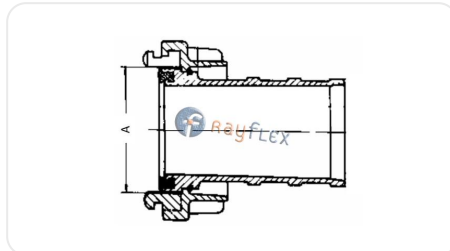

STORZ P/MANGUERA ALUMINIO

Código	Tamaño	A mm	Ø manguera mm
TR0901016025	25-D	31	25
TR0901024038	38	51	38
TR0901032025	25	66	25
TR0901032050	52-C	66	52
TR0901040065	65	81	65
TR0901048075	75-B	89	75
TR0901064100	110-A	133	100