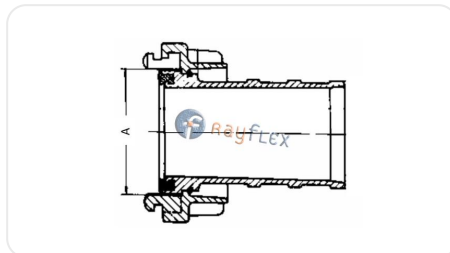

STORZ P/MANGUERA ALUMINIO

Código	Referencia	Tamaño	A mm	Ø manguera mm
TR0901016025	25-D	25-D	31	25
TR0901024038		38	51	38
TR0901032025		25	66	25
TR0901032050		52-C	66	52
TR0901040065		65	81	65
TR0901048075	75-B	75-B	89	75
TR0901064100	110-A	110-A	133	100