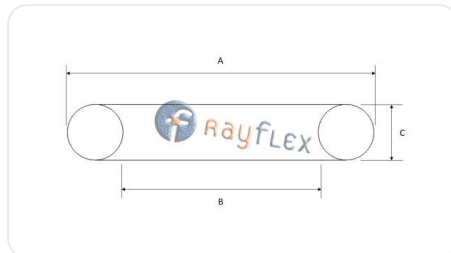

RÓTULA JUNTA

Código	Referencia	Tamaño	A mm	B mm	C mm
TR0390000003	121-J S3	S-3	80	62	9
TR0390000005	121-J S5	S-5	104	84	10
TR0390000007	121-J S-7 Ø 90	S-7	126	103	11,5
TR0390000010	121-J S10	S-10	144	120	12