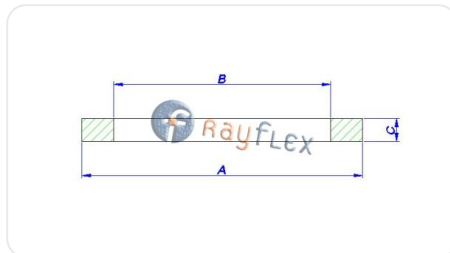

# KAMLOCK JUNTA VITÓN

Código	DN	A mm	B mm	C mm
TR3191000008	1/2	26	17	4
TR3191000012	3/4	35	22	5,5
TR3191000016	1"	40	27	6,4
TR3191000020	1"1/4	50	35	6,2
TR3191000024	1"1/2	56	41	6,2
TR3191000032	2"	67	51	6,2
TR3191000040	2"1/2	80	60	6,2
TR3191000048	3"	95	76	6,2
TR3191000064	4"	124	102	6,2
TR3191000080	5"	148	127	6,2