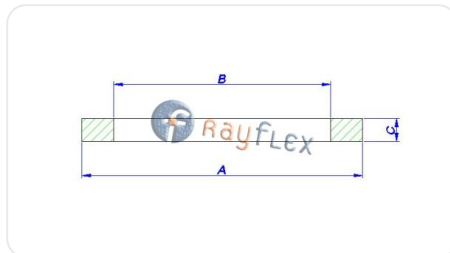

KAMLOCK JUNTA VITÓN

Código	DN	A mm	B mm	C mm
TR3191000008	1/2	26	17	4
TR3191000012	3/4	35	22	5,5
TR3191000016	1"	40	27	6,4
TR3191000020	1"1/4	50	35	6,2
TR3191000024	1"1/2	56	41	6,2
TR3191000032	2"	67	51	6,2
TR3191000040	2"1/2	80	60	6,2
TR3191000048	3"	95	76	6,2
TR3191000064	4"	124	102	6,2
TR3191000080	5"	148	127	6,2