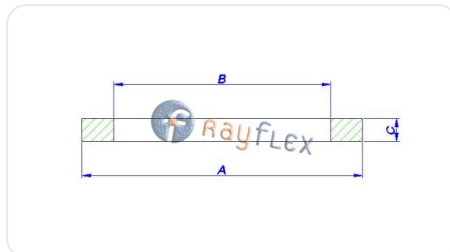

GUILLEMIN JUNTA NBR NEGRA

Código	DN	A mm	B mm	C mm
TR0690000020	20	27,5	22,5	3,5
TR0690000025	25	33,7	26,7	4
TR0690000032	32	37,5	31,5	4,5
TR0690000040	40	50,5	42,5	5
TR0690000050	50	63	53	5
TR0690000065	65	78	68	6
TR0690000080	80	95	84	6
TR0690000100	100	116,5	102,5	7