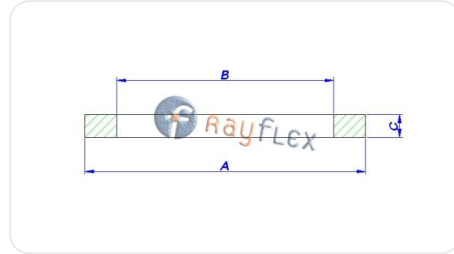

GUILLEMIN JUNTA NBR NEGRA

Código	DN	A mm	B mm	C mm
TR0690000020	20	27,5	22,5	3,5
TR0690000025	25	33,7	26,7	4
TR0690000032	32	37,5	31,5	4,5
TR0690000040	40	50,5	42,5	5
TR0690000050	50	63	53	5
TR0690000065	65	78	68	6
TR0690000080	80	95	84	6
TR0690000100	100	116,5	102,5	7