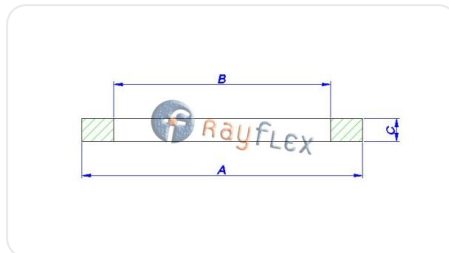

GUILLEMIN JUNTA NBR NEGRA

Código	DN	A mm	B mm	C mm
TR0690000020	20	27,5	22,5	3,5
TR0690000025	25	33,7	26,7	4
TR0690000032	32	37,5	31,5	4,5
TR0690000040	40	50,5	42,5	5
TR0690000050	50	63	53	5
TR0690000065	65	78	68	6
TR0690000080	80	95	84	6
TR0690000100	100	116,5	102,5	7