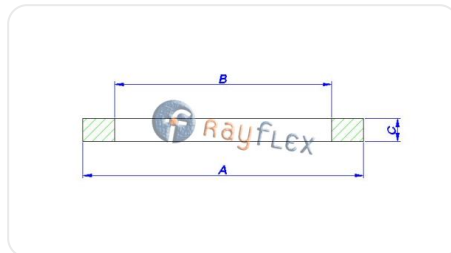

GUILLEMIN JUNTA NBR BLANCA

Código	DN	A mm	B mm	C mm
TR0690100032	32	37,5	31,5	4,5
TR0690100040	40	50,5	42,5	5
TR0690100050	50	63	53	5
TR0690100065	65	78	68	6
TR0690100080	80	95	84	6
TR0690100100	100	116,5	102,5	7