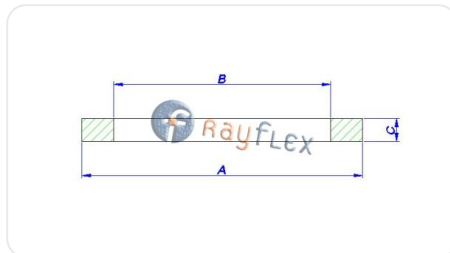

GUILLEMIN JUNTA EPDM NEGRA

Código	DN	A mm	B mm	C mm
TR0691000040	40	50,5	42,5	5
TR0691000050	50	63	53	5
TR0691000065	65	78	68	6
TR0691000080	80	95	84	6
TR0691000100	100	116,5	102,5	7

Los datos facilitados son orientativos y se encuentran sujetos a variaciones o correcciones sin previo aviso. Rogamos se pongan en contacto con nosotros si detectan algún error o requieren más información técnica. (Ficha generada el 01/07/2026 a las 09:02:30)