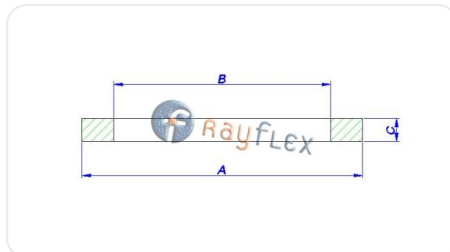

# GUILLEMIN JUNTA EPDM BLANCA

Código	DN	A mm	B mm	C mm
TR0691100025	25	33,7	26,7	4
TR0691100032	32	37,5	31,5	4,5
TR0691100040	40	50,5	42,5	5
TR0691100050	50	63	53	5
TR0691100065	65	78	68	6
TR0691100080	80	95	84	6
TR0691100100	100	116,5	102,5	7