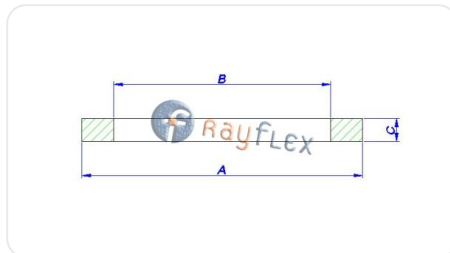

GUILLEMIN JUNTA EPDM BLANCA

Código	DN	A mm	B mm	C mm
TR0691100025	25	33,7	26,7	4
TR0691100032	32	37,5	31,5	4,5
TR0691100040	40	50,5	42,5	5
TR0691100050	50	63	53	5
TR0691100065	65	78	68	6
TR0691100080	80	95	84	6
TR0691100100	100	116,5	102,5	7