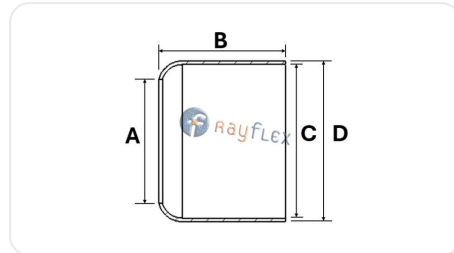

CAMPANA BAJA INOX

Código	Referencia	A mm	B mm	C mm	D mm
XRW82000013	3/8	9	17	13	13,5
XRW82000014		9,4	17	14,5	13,5
XRW82000016		11	20	16	17
XRW82000018		13	23	18	19,4
XRW82000020	1/2	14	22,3	20	21
XRW82000023		17	27	23	25
XRW82000026		20	30	27	29
XRW82000028		20	34	28	30
XRW82000030		21	30	30	31
XRW82000038		27,5	43,8	38,5	42,5
XRW82000046	1"	32	48	45	48
XRW82000047	1"-1"1/4	34	46	47	50
XRW82000050	1"1/4	35	47	49	54
XRW82000053		39	52	52	57
XRW82000057	1"1/2	45	56	57	60
XRW82000066	2"	55	64	67	70
XRW82000077		68	75	78	83
XRW82000086	2"1/2	70	71	85	89
XRW82000090		83	78	90	94

Código	Referencia	A mm	B mm	C mm	D mm
XRW82000099	3"	85	85	98	102
XRW82000111		91	111	111	115
XRW82000120	4"	107	100	123	127

Los datos facilitados son orientativos y se encuentran sujetos a variaciones o correcciones sin previo aviso. Rogamos se pongan en contacto con nosotros si detectan algún error o requieren más información técnica. (Ficha generada el 01/07/2026 a las 17:09:05)