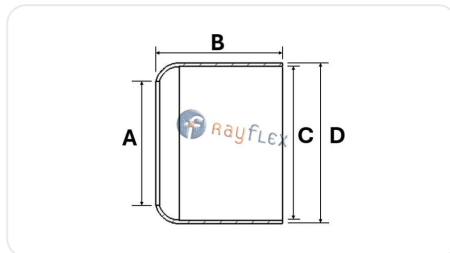

CAMPANA BAJA INOX

Código	A mm	B mm	C mm	D mm
XRW82000013	9	17	13	13,5
XRW82000014	9,4	17	14,5	13,5
XRW82000016	11	20	16	17
XRW82000018	13	23	18	19,4
XRW82000020	14	22,3	20	21
XRW82000023	17	27	23	25
XRW82000026	20	30	27	29
XRW82000028	20	34	28	30
XRW82000030	21	30	30	31
XRW82000038	27,5	43,8	38,5	42,5
XRW82000046	32	48	45	48
XRW82000047	34	46	47	50
XRW82000050	35	47	49	54
XRW82000053	39	52	52	57
XRW82000057	45	56	57	60
XRW82000066	55	64	67	70
XRW82000077	68	75	78	83
XRW82000086	70	71	85	89
XRW82000090	83	78	90	94

Código	A mm	B mm	C mm	D mm
XRW82000099	85	85	98	102
XRW82000111	91	111	111	115
XRW82000120	107	100	123	127

Los datos facilitados son orientativos y se encuentran sujetos a variaciones o correcciones sin previo aviso. Rogamos se pongan en contacto con nosotros si detectan algún error o requieren más información técnica. (Ficha generada el 02/04/2026 a las 10:09:34)