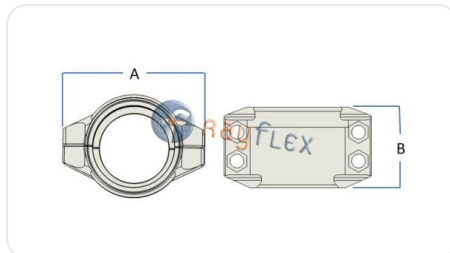

ABRAZADERAS DIN2817 ALUMINIO

Código	Rosca	DN	A mm	B mm	Ømín.tubo	Ømáx.tubo
TR0000013022	M6	13x5	56	50	22	24
TR0000019030	M6	19x6	65	50	30	33
TR0000025034	M6	25x5	70	50	34	36
TR0000025036	M6	25x6	73	50	36	39
TR0000032043	M6	32x6	79	50	43	46
TR0000038050	M6	38x6,5	83	50	50	52
TR0000038053	M6	38x8	93	50	53	56
TR0000040053	M6	40x7	85	50	53	56
TR0000050061	M8	50x5,5			60	62
TR0000050064	M8	50x8	103	57	64	67
TR0000063078	M8	63x8	120	74	78	82
TR0000075089	M8	75x8	133	77	89	93
TR0000080094	M8	80x8	138	77	94	97
TR0000090103	M8	90x6,5	145	77	101	105
TR0000100114	M10	100x8	164	120	114	119
TR0000100118	M10	100x10	165	120	118	122