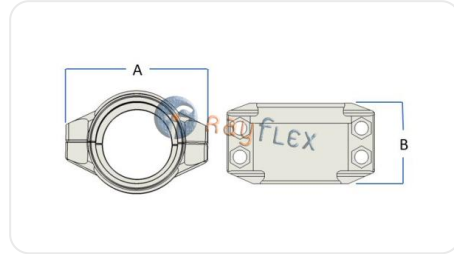

ABRAZADERAS DIN2817 ALUMINIO

Código	Rosca	DN	A mm	B mm	Ømín.tubo	Ømáx.tubo
TR0000013022	M6	13x5	56	50	22	24
TR0000019030	M6	19x6	65	50	30	33
TR0000025034	M6	25x5	70	50	34	36
TR0000025036	M6	25x6	73	50	36	39
TR0000032043	M6	32x6	79	50	43	46
TR0000038050	M6	38x6,5	83	50	50	52
TR0000038053	M6	38x8	93	50	53	56
TR0000040053	M6	40x7	85	50	53	56
TR0000050061	M8	50x5,5			60	62
TR0000050064	M8	50x8	103	57	64	67
TR0000063078	M8	63x8	120	74	78	82
TR0000075089	M8	75x8	133	77	89	93
TR0000080094	M8	80x8	138	77	94	97
TR0000090103	M8	90x6,5	145	77	101	105
TR0000100114	M10	100x8	164	120	114	119
TR0000100118	M10	100x10	165	120	118	122