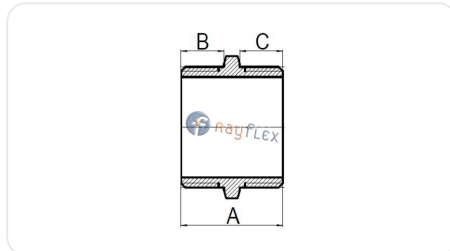

MACHO - MACHO LATÓN

Código	Rosca	A mm	B mm	C mm
NE02800202	M-1/8	19,5	8	8
NE02800404	M-1/4	21	8,5	8,5
NE02800606	M-3/8	22,5	9	9
NE02800808	M-1/2	22,5	10,5	10,5
NE02801212	M-3/4	29	12	12
NE02801616	M-1"	31,5	13	13
NE02802020	M-1"1/4	35,5	15	15
NE02802424	M-1"1/2	39	16,5	16,5
NE02803232	M-2"	45	19	19
NE02804040	M-2"1/2	58	25	25
NE02804848	M-3"	63	27	27
NE02806464	M-4"	44	35	35