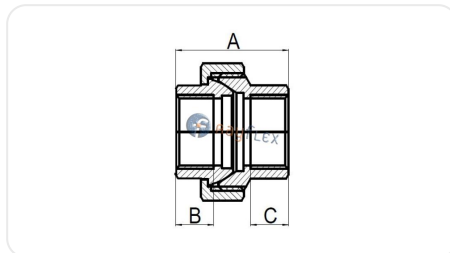

ENLACE 3 PIEZAS H-H LATÓN

Código	Rosca	A mm	B mm	C mm
NE03400808	H-1/2	34,5	13,5	12
NE03401212	H-3/4	40	14,5	15
NE03401616	H-1"	45	19	18
NE03402020	H-1"1/4	51,5	20,5	19
NE03402424	H-1"1/2	56,5	21	21
NE03403232	H-2"	68,5	24,5	24,5
NE03404040	H-2"1/2	86	28	28
NE03404848	H-3"	96	33	33