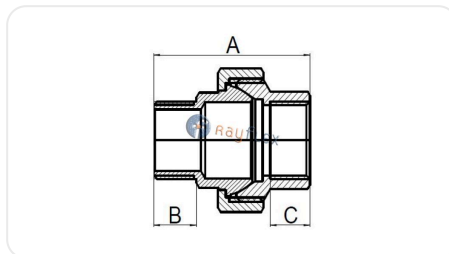

# ENLACE 3 PIEZAS ASIENTO CÓNICO M - H LATÓN

Código	Rosca	A mm	B mm	C mm
NE03410808	1/2	46,5	13	12
NE03411212	3/4	52	14,5	15
NE03411616	1"	57,5	17	18
NE03412020	1"1/4	64,5	17,5	19
NE03412424	1"1/2	73,5	19,5	21
NE03413232	2"	82,5	24	24,5
NE03414040	2"1/2	118	32	28
NE03414848	3"	128	32	33