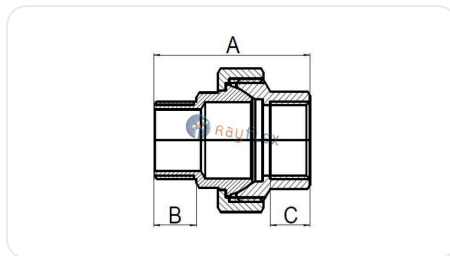

ENLACE 3 PIEZAS ASIENTO CÓNICO M - H LATÓN

Código	Rosca	A mm	B mm	C mm
NE03410808	1/2	46,5	13	12
NE03411212	3/4	52	14,5	15
NE03411616	1"	57,5	17	18
NE03412020	1"1/4	64,5	17,5	19
NE03412424	1"1/2	73,5	19,5	21
NE03413232	2"	82,5	24	24,5
NE03414040	2"1/2	118	32	28
NE03414848	3"	128	32	33