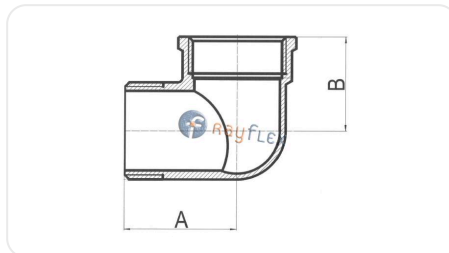

ADAPTADOR LATÓN CODO 90° M - H

Código	Rosca	A mm	B mm
NE00920606	3/8	24,5	17
NE00920808	1/2	29	22
NE00921212	3/4	33,5	28
NE00921616	1"	38	32
NE00922020	1"1/4	45	37
NE00922424	1"1/2	48	40
NE00923232	2"	62	52
NE00924040	2"1/2	77	67
NE00924848	3"	86,5	77
NE00926464	4"		