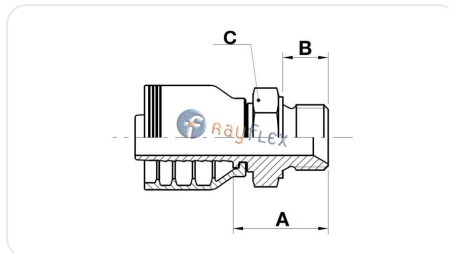

# MACHO FIJO BSPP 60° SERIE J

Código	Rosca	A mm	B mm	C mm	Ø manguera pulg.
RL20130606	3/8	28.5	12	22	3/8
RL20130808	1/2	34	14	27	1/2
RL20131010	5/8	33.5	16	30	5/8
RL20131210	3/4	36	16	32	5/8
RL20131212	3/4	36.5	16	32	3/4
RL20131612	1"				3/4
RL20131616	1"	42	19	41	1"
RL20132020	1 1/4	48	20	50	1 1/4
RL20132424	1 1/2	50	22	55	1 1/2
RL20133232	2"	63.5	25	70	2"