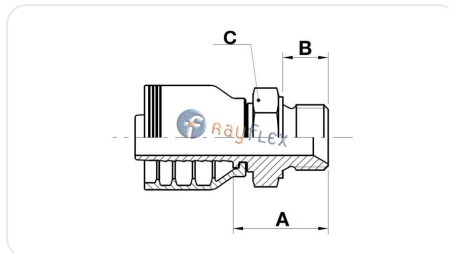

MACHO FIJO BSPP 60° SERIE J

Código	Rosca	A mm	B mm	C mm	Ø manguera pulg.
RL20130606	3/8	28.5	12	22	3/8
RL20130808	1/2	34	14	27	1/2
RL20131010	5/8	33.5	16	30	5/8
RL20131210	3/4	36	16	32	5/8
RL20131212	3/4	36.5	16	32	3/4
RL20131612	1"				3/4
RL20131616	1"	42	19	41	1"
RL20132020	1 1/4	48	20	50	1 1/4
RL20132424	1 1/2	50	22	55	1 1/2
RL20133232	2"	63.5	25	70	2"