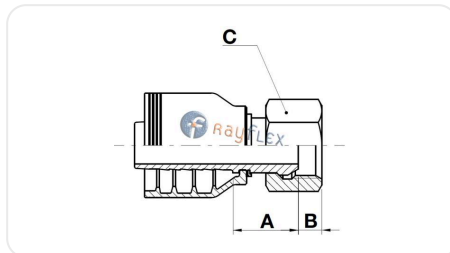

# HEMBRA GIRAT. BSPP 60° SERIE J

Código	Rosca	A mm	B mm	C mm	Ø manguera pulg.
RL20110606	3/8	18.5	6	22	3/8
RL20110806	1/2	20.5	6.5	27	3/8
RL20110808	1/2	21	6.5	27	1/2
RL20111010	5/8	18	9.5	27	5/8
RL20111210	3/4	21.3	8.7	32	5/8
RL20111212	3/4	21.8	8.7	32	3/4
RL20111612	1"	27	10.5	28	3/4
RL20111616	1"	28.5	10.5	38	1"
RL20112016	1"1/4	37	10	50	1"
RL20112020	1"1/4	36	10	50	1"1/4
RL20112424	1"1/2	35.8	12	55	1"1/2
RL20113232	2"	40	16	70	2"