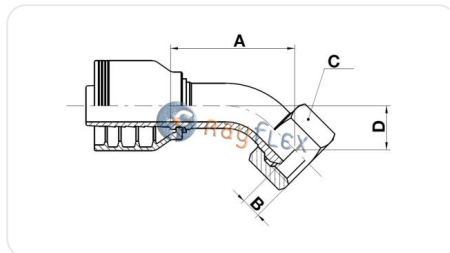

## C/45° BSPP 60° SERIE J

Código	Rosca	A mm	B mm	C mm	D mm	Ø manguera pulg.
RL20160606	3/8	37.6	6	22	14.7	3/8
RL20160808	1/2	48	6.5	27	18	1/2
RL20161010	5/8	60.5	9.5	30	23.3	5/8
RL20161210	3/4	64	8.7	32	26.9	5/8
RL20161212	3/4	67.4	8.7	32	26.9	3/4
RL20161616	1"	83.6	10.5	38	33.8	1"
RL20162020	1" 1/4	97	10	50	37.5	1" 1/4
RL20162424	1" 1/2	119	12	55	51.5	1" 1/2
RL20163232	2"	149.8	16	70	60	2"