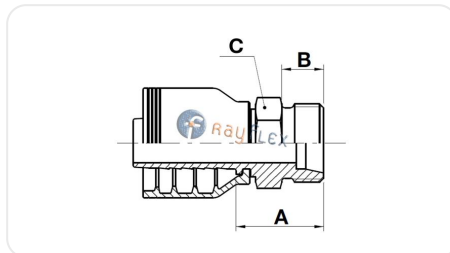

MACHO FIJO MÉTRICO 24° S/PESADA SERIE J

Código	Rosca	A mm	B mm	C mm	Ø manguera pulg.
RL20732408	24x150 16S	28.5	14	240	1/2
RL20733010	30x200 20S	33	16	30	5/8
RL20733012	30x200 20S	33.5	16	30	3/4
RL20733612	36x200 25S	36.5	18	36	3/4
RL20733616	36x200 25S	38	18	36	1"
RL20734216	42x200 30S	41	220	46	1"
RL20735220	52x200 38S	50	22	55	1"1/4
RL20735224	52x200 38S	50	22	55	1"1/2