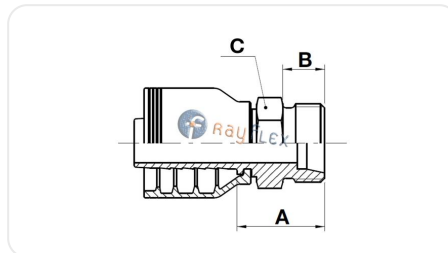

MACHO FIJO MÉTRICO 24° S/PESADA SERIE J

Código	Rosca	A mm	B mm	C mm	Ø manguera pulg.
RL20732408	24x150 16S	28.5	14	240	1/2
RL20733010	30x200 20S	33	16	30	5/8
RL20733012	30x200 20S	33.5	16	30	3/4
RL20733612	36x200 25S	36.5	18	36	3/4
RL20733616	36x200 25S	38	18	36	1"
RL20734216	42x200 30S	41	220	46	1"
RL20735220	52x200 38S	50	22	55	1"1/4
RL20735224	52x200 38S	50	22	55	1"1/2