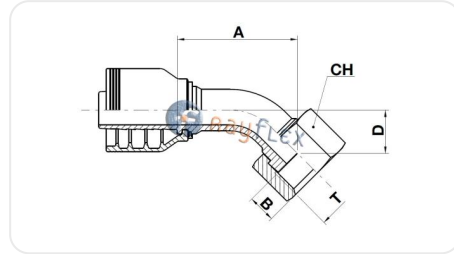

## C/45° ORFS SERIE J

Código	Rosca	A mm	B mm	C mm	D mm	Ø manguera pulg.
RL21160808	13/16-16	43	11	24	15	1/2
RL21161008	1"-14	43.5	13.5	30	16	1/2
RL21161010	1"-14	48.5	13.5	30	16	5/8
RL21161210	1"3/16-12	60.5	14.5	36	21	5/8
RL21161212	1"3/16-12	62	14.5	36	21	3/4
RL21161612	1"7/16-12	63	14.8	41	24	3/4
RL21161616	1"7/16-12	73	14.8	41	24	1"
RL21162020	1"11/16-12	97	14.8	50	37	1"1/4