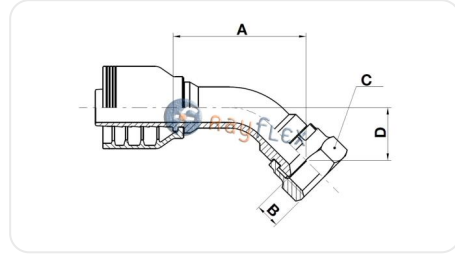

C/45° JIC 37° SERIE J

Código	Rosca	A mm	B mm	C mm	D mm	Ø manguera pulg.
RL20460606	9/16	33.9	9.5	19	12.1	3/8
RL20460806	3/4	42.5	10.7	22	15	3/8
RL20460808	3/4	40.7	10.7	22	13.8	1/2
RL20461008	7/8	44	12.5	27	16	1/2
RL20461010	7/8	54	12.7	27	16	5/8
RL20461208	1"1/16					1/2
RL20461210	1"1/16	60.5	14.3	32	21	5/8
RL20461212	1"1/16	64.5	14.3	32	21	3/4
RL20461612	1"5/16	71.5	15.1	38	31.8	3/4
RL20461616	1"5/16	86	15.1	38	34.5	1"
RL20462016	1"5/8	92.2	16	50	39.2	1"
RL20462020	1"5/8	97	16	50	37.5	1"1/4
RL20462424	1"7/8	119	18.5	55	49.2	1"1/2
RL20463232	2"1/2	152.6	24	75	65	2"