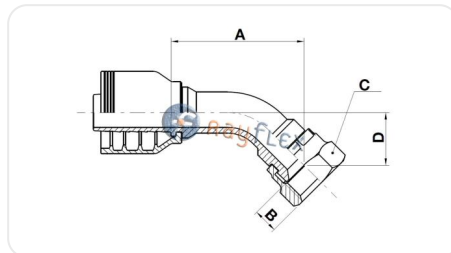

## C/45° JIC 37° SERIE J

Código	Rosca	A mm	B mm	C mm	D mm	Ø manguera pulg.
RL20460606	9/16	33.9	9.5	19	12.1	3/8
RL20460806	3/4	42.5	10.7	22	15	3/8
RL20460808	3/4	40.7	10.7	22	13.8	1/2
RL20461008	7/8	44	12.5	27	16	1/2
RL20461010	7/8	54	12.7	27	16	5/8
RL20461208	1"1/16					1/2
RL20461210	1"1/16	60.5	14.3	32	21	5/8
RL20461212	1"1/16	64.5	14.3	32	21	3/4
RL20461612	1"5/16	71.5	15.1	38	31.8	3/4
RL20461616	1"5/16	86	15.1	38	34.5	1"
RL20462016	1"5/8	92.2	16	50	39.2	1"
RL20462020	1"5/8	97	16	50	37.5	1"1/4
RL20462424	1"7/8	119	18.5	55	49.2	1"1/2
RL20463232	2"1/2	152.6	24	75	65	2"