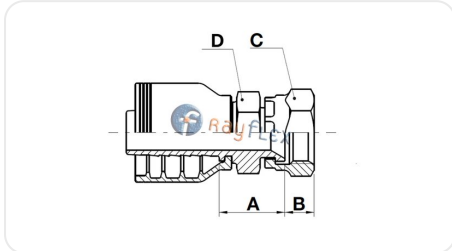

HEMBRA GIRAT. TOYOTA SERIE J

Código	Rosca	A mm	B mm	C mm	D mm	Ø manguera pulg.
RL22510808	1/2	25.8	11	27	22	1/2
RL22511212	3/4	29.5	12.5	32	30	3/4
RL22511616	1"	33	14	38	32	1"

Los datos facilitados son orientativos y se encuentran sujetos a variaciones o correcciones sin previo aviso. Rogamos se pongan en contacto con nosotros si detectan algún error o requieren más información técnica. (Ficha generada el 01/07/2026 a las 23:26:37)