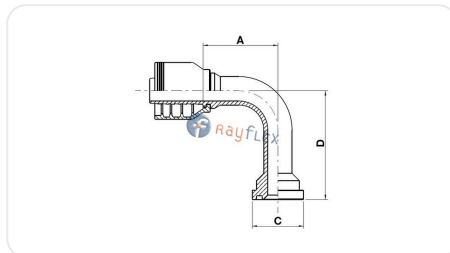

# BRIDA 90° LARGA 3000 PSI SERIE J

Código	Brida	Ø brida mm	Long. mm	A mm	C mm	D mm	Ø manguera pulg.
RL21351212L100	3/4	38,1	100	62.2	38.1	100	3/4
RL21351212L125	3/4	38,1	125	62.2	38.1	125	3/4
RL21351612L100	1"	44,5	100	61.2	44.5	100	3/4
RL21351616L120	1"	44,5	120	79	44.5	120	1"
RL21352020L170	1"1/4	50,8	170	87	50.8	170	1"1/4
RL21352424L150	1"1/2	60,3	150	104	60.3	150	1"1/2
RL21353232L203	2"	71,4	203	132.3	71.4	203	2"