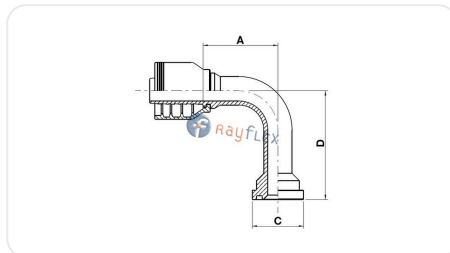

BRIDA 90° LARGA 3000 PSI SERIE J

Código	Brida	Ø brida mm	Long. mm	A mm	C mm	D mm	Ø manguera pulg.
RL21351212L100	3/4	38,1	100	62,2	38,1	100	3/4
RL21351212L125	3/4	38,1	125	62,2	38,1	125	3/4
RL21351612L100	1"	44,5	100	61,2	44,5	100	3/4
RL21351616L120	1"	44,5	120	79	44,5	120	1"
RL21352020L170	1"1/4	50,8	170	87	50,8	170	1"1/4
RL21352424L150	1"1/2	60,3	150	104	60,3	150	1"1/2
RL21353232L203	2"	71,4	203	132,3	71,4	203	2"