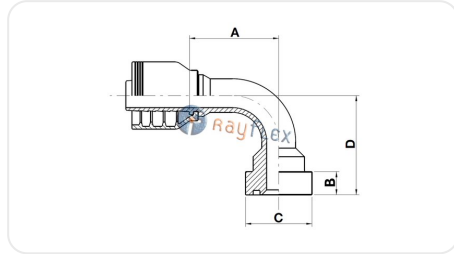

BRIDA 90° CAT 6000 PSI SERIE J

Los datos facilitados son orientativos y se encuentran sujetos a variaciones o correcciones sin previo aviso. Rogamos se pongan en contacto con nosotros si detectan algún error o requieren más información técnica. (Ficha generada el 03/04/2026 a las 10:25:07)