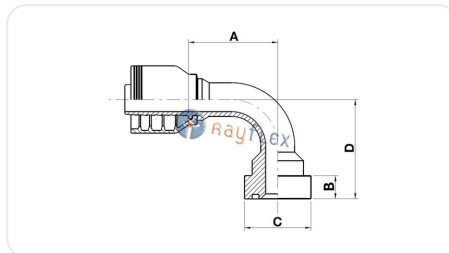

BRIDA 90° CAT 6000 PSI SERIE J

Código	Brida	Ø brida mm	A mm	C mm	D mm	E mm	Ø manguera pulg.
RL21651212	3/4	41,3	55,5	41,3	62	14,5	3/4
RL21651612	1"	47,6	55,5	47,6	70	14,5	3/4
RL21651616	1"	47,6	75,6	54	70	14,5	1"
RL21652016	1"1/4	54	75,6	54	71	14,5	1"
RL21652020	1"1/4	54	104	54	990	14,5	1"1/4
RL21652420	1"1/2	63,5	104,2	63,5	100	14,5	1"1/4
RL21652424	1"1/2	63,5	111	63,5	106	14,5	1"1/2
RL21653224	2"	79,4					1"1/2
RL21653232	2"	79,4	151,3	79,4	136	14,5	2"