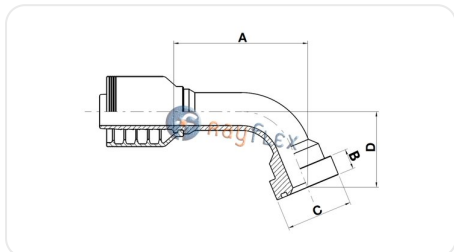

BRIDA 67° CAT 6000 PSI SERIE J

Código	Brida	Ø brida mm	A mm	C mm	D mm	E mm	Ø manguera pulg.
RL216701616	3/4	41,3	103	54	48	14,5	3/4
RL216702016	1"	47,6		54	58,2	14,5	1"
RL216702020	1" 1/4	54	114,5	54	59	14,5	1" 1/4
RL216702420	1" 1/2	63,5	137	63,5	67,2	14,5	1" 1/4
RL216702424	1" 1/2	63,5	157	63,5	68,7	14,5	1" 1/2