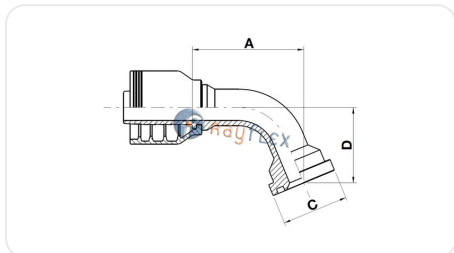

BRIDA 67° 3000 PSI SERIE J

Los datos facilitados son orientativos y se encuentran sujetos a variaciones o correcciones sin previo aviso. Rogamos se pongan en contacto con nosotros si detectan algún error o requieren más información técnica. (Ficha generada el 03/04/2026 a las 12:12:50)