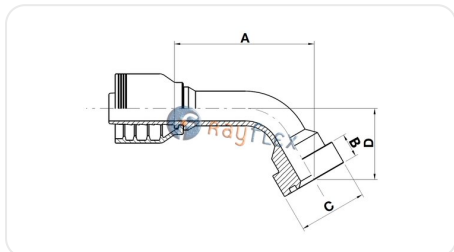

BRIDA 60° CAT 6000 PSI SERIE J

Código	Brida	Ø brida mm	A mm	C mm	D mm	E mm	Ø manguera pulg.
RL216601616	1"	47,6	103	54	48	14,5	1"
RL216602016	1" 1/4	54	94	54	58,2	14,5	1"
RL216602020	1" 1/4	54	114,5	54	59	14,5	1" 1/4
RL216602420	1" 1/2	63,5	137	63,5	67,2	14,5	1" 1/4
RL216602424	1" 1/2	63,5	157	63,5	68,7	14,5	1" 1/2