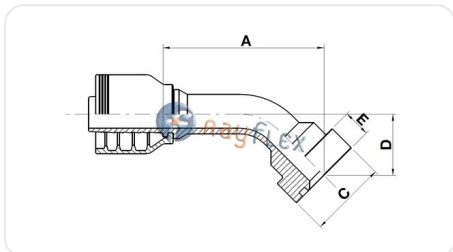

BRIDA 45° CAT 6000 PSI SERIE J

Código	Brida	Ø brida mm	A mm	C mm	D mm	E mm	Ø manguera pulg.
RL21661212	3/4	41,3	58,4	41,3	32,5	14,5	3/4
RL21661612	1"	47,6	80,7	47,6	37,5	14,5	3/4
RL21661616	1"	47,6	82,2	54	35	14,5	1"
RL21662016	1"1/4	54	95	54	42,8	14,5	1"
RL21662020	1"1/4	54	118,5	54	46,5	14,5	1"1/4
RL21662420	1"1/2	63,5	119	63,5	48,8	14,5	1"1/4
RL21662424	1"1/2	63,5	127	63,5	48,9	14,5	1"1/2
RL21663224	2"	79,4					1"1/2
RL21663232	2"	79,4	169	79,4	65,3	14,5	2"