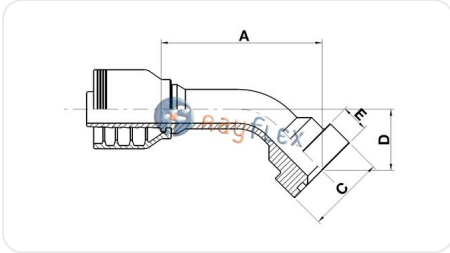

# BRIDA 45° CAT 6000 PSI SERIE J

Código	Brida	Ø brida mm	A mm	C mm	D mm	E mm	Ø manguera pulg.
RL21661212	3/4	41,3	58,4	41,3	32,5	14,5	3/4
RL21661612	1"	47,6	80,7	47,6	37,5	14,5	3/4
RL21661616	1"	47,6	82,2	54	35	14,5	1"
RL21662016	1"1/4	54	95	54	42,8	14,5	1"
RL21662020	1"1/4	54	118,5	54	46,5	14,5	1"1/4
RL21662420	1"1/2	63,5	119	63,5	48,8	14,5	1"1/4
RL21662424	1"1/2	63,5	127	63,5	48,9	14,5	1"1/2
RL21663224	2"	79,4					1"1/2
RL21663232	2"	79,4	169	79,4	65,3	14,5	2"