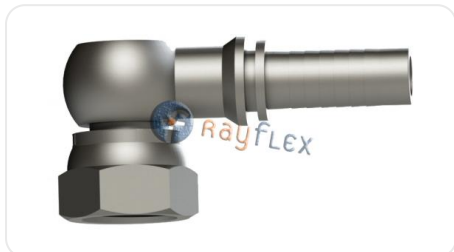

C/90° COMPACTO BSPP 60°

Código	Rosca	Ø manguera pulg.
RLE10150606C	3/8	3/8
RLE10150808C	1/2	1/2
RLE10151212C	3/4	3/4

Los datos facilitados son orientativos y se encuentran sujetos a variaciones o correcciones sin previo aviso. Rogamos se pongan en contacto con nosotros si detectan algún error o requieren más información técnica. (Ficha generada el 01/07/2026 a las 10:56:10)