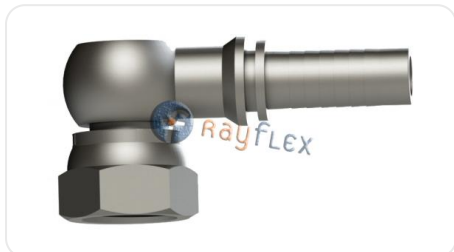

C/90° COMPACTO BSPP 60°

Código	Rosca	Ø manguera pulg.
RLE10150606C	3/8	3/8
RLE10150808C	1/2	1/2
RLE10151212C	3/4	3/4

Los datos facilitados son orientativos y se encuentran sujetos a variaciones o correcciones sin previo aviso. Rogamos se pongan en contacto con nosotros si detectan algún error o requieren más información técnica. (Ficha generada el 02/04/2026 a las 04:17:59)