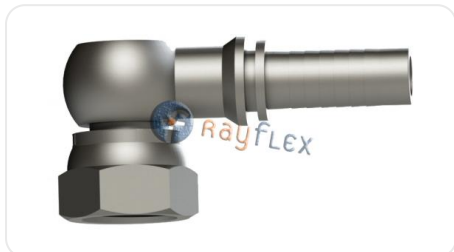

C/90° COMPACTO BSPP 60°

Código	Rosca	Ø manguera pulg.
RLE10150606C	3/8	3/8
RLE10150808C	1/2	1/2
RLE10151212C	3/4	3/4

Los datos facilitados son orientativos y se encuentran sujetos a variaciones o correcciones sin previo aviso. Rogamos se pongan en contacto con nosotros si detectan algún error o requieren más información técnica. (Ficha generada el 17/05/2026 a las 07:28:12)