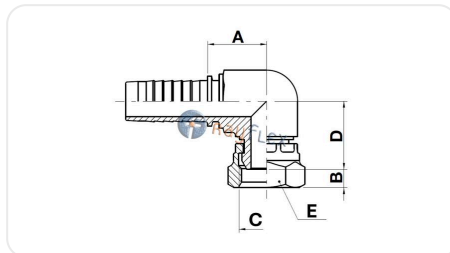

C/90° COMPACTO BSPP 60°

Código	A mm	B mm	C mm	D mm	E mm	Ø manguera pulg.
RL10150404C	18,5	6,5	1/4" - 19	22,6	19	1/4
RL10150605C	24	6,4	3/8" - 19	23	22	5/16
RL10150606C	21,5	6,5	3/8" - 19	22,5	22	3/8
RL10150808C	25	9	1/2" - 14	28,5	27	1/2
RL10151212C	28,5	8,7	3/4" - 14	32,8	32	3/4
RL10151616C	34	10,5	1" - 11	37,5	41	1"