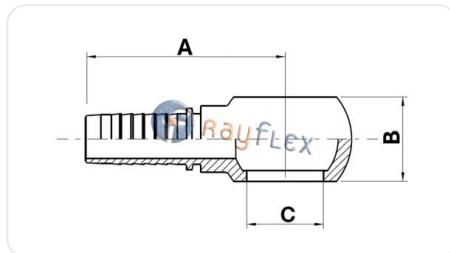

ESFÉRICO MÉTRICO

Código	A mm	B mm	C mm	Ø manguera pulg.
RL10341003	44	10	10	3/16
RL10341004	50	10	10	1/4
RL10341204	50	12	12	1/4
RL10341205	50	12	12	5/16
RL10341404	50	14	14	1/4
RL10341405	50	14	14	5/16
RL10341406	54	14	14	3/8
RL10341604	51	18	16	1/4
RL10341605	54	18	16	5/16
RL10341606	54	18	16	3/8
RL10341806	56	20	18	3/8
RL10341808	56	20	18	1/2
RL10342006	57	22	20	3/8
RL10342008	59	22	20	1/2
RL10342208	59	22	22	1/2
RL10342612	65	29	26	3/4