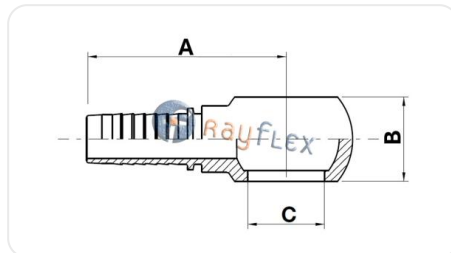

ESFÉRICO MÉTRICO

Código	A mm	B mm	C mm	Ø manguera pulg.
RL10341003	44	10	10	3/16
RL10341004	50	10	10	1/4
RL10341204	50	12	12	1/4
RL10341205	50	12	12	5/16
RL10341404	50	14	14	1/4
RL10341405	50	14	14	5/16
RL10341406	54	14	14	3/8
RL10341604	51	18	16	1/4
RL10341605	54	18	16	5/16
RL10341606	54	18	16	3/8
RL10341806	56	20	18	3/8
RL10341808	56	20	18	1/2
RL10342006	57	22	20	3/8
RL10342008	59	22	20	1/2
RL10342208	59	22	22	1/2
RL10342612	65	29	26	3/4