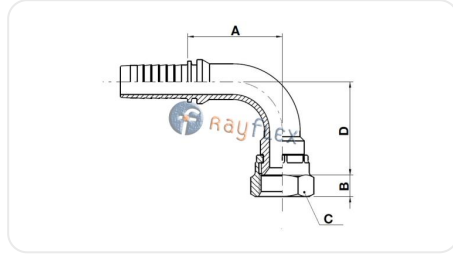

C/90° LARGO SAE JIC 37°

Código	Rosca	Long. mm	A mm	B mm	C mm	D mm	Ø manguera pulg.
RL10451212L95	1"1/16	95	55.5	15	38	62	3/4
RL10451210L95	1"1/16	95	56	14.3	32	48	5/8
RL10450808L62	3/4	62	39.5	10.7	22	30	1/2
RL10450606L56	9/16	56	27.8	9.5	17.46	23	3/8
RL10450604L56	9/16	56	28.5	9.5	17.46	23	1/4
RL10451208L95	1"1/16	95	44	14.3	32	48	1/2
RL10451010L65	7/8	65	48.5	12.5	27	32	5/8
RL10451008L65	7/8	65	44	12.5	27	32	1/2
RL10450806L62	3/4	62	35	10.7	22	30	3/8
RL10450504L46	1/2	46	30.8	9.5	17	30	1/4
RL10451616L110	1"5/16	110	75.5	15.1	38	71	1"
RL10450404L46	7/16	46	27	8.7	14	21	1/4