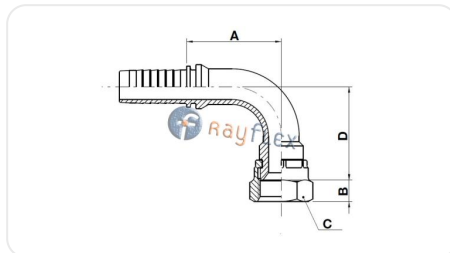

## C/90° LARGO SAE JIC 37°

Código	Rosca	Long. mm	A mm	B mm	C mm	D mm	Ø manguera pulg.
RL10451212L95	1"1/16	95	55.5	15	38	62	3/4
RL10451210L95	1"1/16	95	56	14.3	32	48	5/8
RL10450808L62	3/4	62	39.5	10.7	22	30	1/2
RL10450606L56	9/16	56	27.8	9.5	17.46	23	3/8
RL10450604L56	9/16	56	28.5	9.5	17.46	23	1/4
RL10451208L95	1"1/16	95	44	14.3	32	48	1/2
RL10451010L65	7/8	65	48.5	12.5	27	32	5/8
RL10451008L65	7/8	65	44	12.5	27	32	1/2
RL10450806L62	3/4	62	35	10.7	22	30	3/8
RL10450504L46	1/2	46	30.8	9.5	17	30	1/4
RL10451616L110	1"5/16	110	75.5	15.1	38	71	1"
RL10450404L46	7/16	46	27	8.7	14	21	1/4