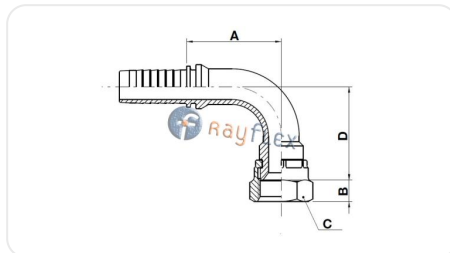

C/90° LARGO SAE JIC 37°

Código	Rosca	Long. mm	A mm	B mm	C mm	D mm	Ø manguera pulg.
RL10451212L95	1"1/16	95	55.5	15	38	62	3/4
RL10451210L95	1"1/16	95	56	14.3	32	48	5/8
RL10450808L62	3/4	62	39.5	10.7	22	30	1/2
RL10450606L56	9/16	56	27.8	9.5	17.46	23	3/8
RL10450604L56	9/16	56	28.5	9.5	17.46	23	1/4
RL10451208L95	1"1/16	95	44	14.3	32	48	1/2
RL10451010L65	7/8	65	48.5	12.5	27	32	5/8
RL10451008L65	7/8	65	44	12.5	27	32	1/2
RL10450806L62	3/4	62	35	10.7	22	30	3/8
RL10450504L46	1/2	46	30.8	9.5	17	30	1/4
RL10451616L110	1"5/16	110	75.5	15.1	38	71	1"
RL10450404L46	7/16	46	27	8.7	14	21	1/4