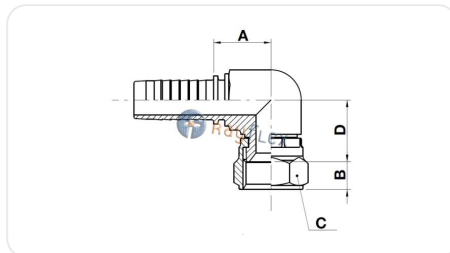

## C/90° COMPACTO SAE JIC 37°

Código	Rosca	A mm	B mm	C mm	D mm	Ø manguera pulg.
RL10450404C	7/16"-20	18.5	8.5	14	19.6	1/4
RL10451008C	7/8"-14	25	13	27	28.3	1/2
RL10451616C	1"5/16"-12	34	14.5	38	32.5	1"