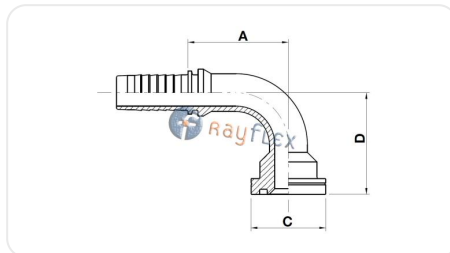

BRIDA 90° CAT 6000 PSI

Código	Brida	A mm	C mm	D mm	Ø manguera pulg.
RL11651212	3/4	56	41.3	62	3/4
RL11651612	1"	56	47.6	65	3/4
RL11651616	1"	78	47.6	74	1"
RL11652016	1"1/4	78	54	80	1"
RL11652020	1"1/4	97	54	90	1"1/4
RL11652424	1"1/2	115	63.5	104	1"1/2