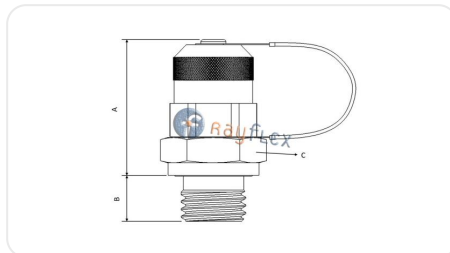

# TOMA PRESIÓN BSPP

Código	Rosca	Rosca	A mm	B mm	C mm	P.trab.máx bar
RM231602	M-M16x200	M-1/8 BSPP	35	8	17	400
RM231604	M-M16x200	M-1/4 BSPP	35	12	19	630
RM231606	M-M16x200	M-3/8 BSPP	35	12	22	630

Los datos facilitados son orientativos y se encuentran sujetos a variaciones o correcciones sin previo aviso. Rogamos se pongan en contacto con nosotros si detectan algún error o requieren más información técnica. (Ficha generada el 17/05/2026 a las 12:18:55)