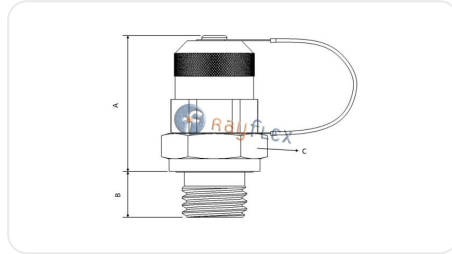

TOMA PRESIÓN BSPP

Código	Rosca	Rosca	A mm	B mm	C mm	P.trab.máx bar
RM231602	M-M16x200	M-1/8 BSPP	35	8	17	400
RM231604	M-M16x200	M-1/4 BSPP	35	12	19	630
RM231606	M-M16x200	M-3/8 BSPP	35	12	22	630

Los datos facilitados son orientativos y se encuentran sujetos a variaciones o correcciones sin previo aviso. Rogamos se pongan en contacto con nosotros si detectan algún error o requieren más información técnica. (Ficha generada el 02/04/2026 a las 01:41:52)