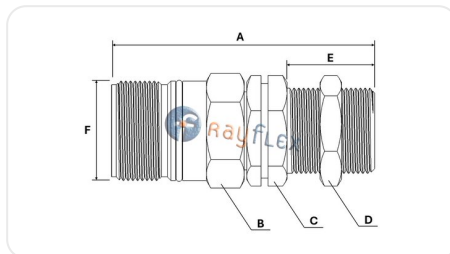

# ENCH. RÁP. HEMBRA AUTORROSCABLE STG PASAMUROS

## TEMPERATURA MÍNIMA

-30

Código	Rosca	DN	A mm	B mm	C mm	D mm	E mm	F mm	PN bar
RE53132401	M24x150 16S	13	88	32	27	30	35	36x2	400
RE53203601	M 36x200 25S	20	95	36	36	36	36	42x2	400
RE53253601	M 36x200 25S	25	117	41	41	41	38	48x3	400
RE53254201	M 42x200 30S	25	119	41	41	50	40	48x3	300