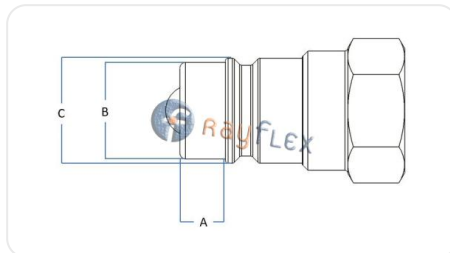

ENCH. RÁPIDO MACHO BOLA TVZ

Código	Rosca	DN	A mm	B mm	C mm	PN bar
RE40201202	3/4 BSPP	20	9,5	28	31	250
RE40251602	1" BSPP	25	14	36,4	39,5	230

Los datos facilitados son orientativos y se encuentran sujetos a variaciones o correcciones sin previo aviso. Rogamos se pongan en contacto con nosotros si detectan algún error o requieren más información técnica. (Ficha generada el 01/07/2026 a las 10:39:02)