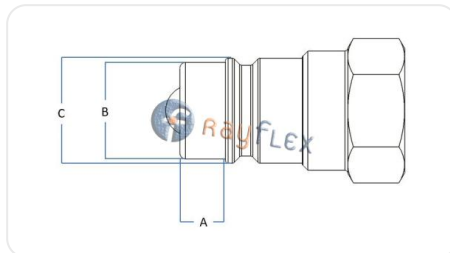

# ENCH. RÁPIDO MACHO BOLA TVZ

Código	Rosca	DN	A mm	B mm	C mm	PN bar
RE40201202	3/4 BSPP	20	9,5	28	31	250
RE40251602	1" BSPP	25	14	36,4	39,5	230

Los datos facilitados son orientativos y se encuentran sujetos a variaciones o correcciones sin previo aviso. Rogamos se pongan en contacto con nosotros si detectan algún error o requieren más información técnica. (Ficha generada el 17/05/2026 a las 07:25:22)