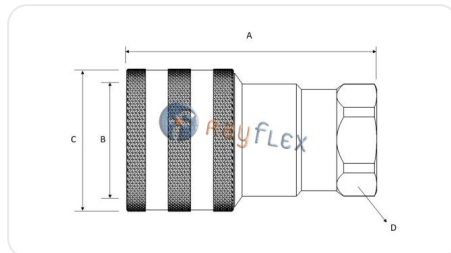

ENCH. RÁPIDO HEMBRA BOLA TVZ

Código	Rosca	DN	A mm	B mm	C mm	D mm	PN bar
RE40201201	3/4 BSPP	20	83,50	31	46	46	250
RE40251601	1" BSPP	25	100	39,5	57,5	41	230

Los datos facilitados son orientativos y se encuentran sujetos a variaciones o correcciones sin previo aviso. Rogamos se pongan en contacto con nosotros si detectan algún error o requieren más información técnica. (Ficha generada el 01/07/2026 a las 10:45:08)