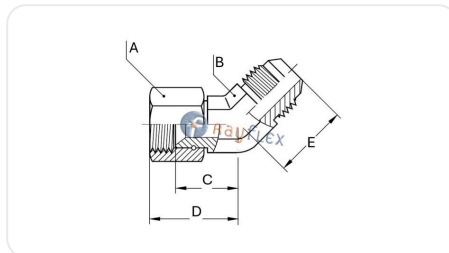

CODO 45° MACHO JIC - HEMBRA GIRAT. JIC

Código	Rosca	A mm	B mm	C mm	D mm	E mm
RS70270404	7/16" - 20 JIC	16	12	15,8	24,5	18,5
RS70270505	1/2" - 20 JIC	17	14	15,8	25	19,5
RS70270606	9/16" - 18 JIC	19	14	19	28,5	21
RS70270808	3/4" - 16 JIC	22	19	21,8	32,5	25
RS70271010	7/8" - 14 JIC	27	22	23	35,5	28
RS70271212	1"1/16 - 12 JIC	32	27	24	38	32,5
RS70271616	1"5/16 - 12 JIC	41	33	29,5	44,5	37
RS70272020	1"5/8 - 12 JIC	50	41	35,7	51,5	40,5