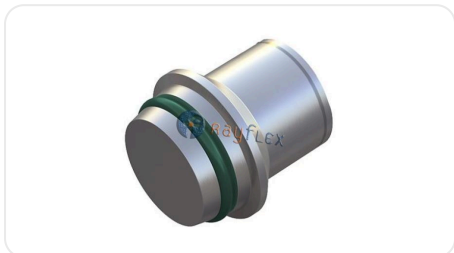

TAPÓN HEMBRA CONO CON JUNTA CUERPO

Código	Referencia	Rosca	Ø tubo mm
RD93060006	XVKA-06LS	M12x150	6 L/S
RD93060008	XVKA-08LS	M14x150	8 L/S
RD93060010	XVKA-10LS	M16x150	10 L/S
RD93060012	XVKA-12LS	M18x150	12 L/S
RD93060015	XVKA-15L	M22x150	15 L
RD93060018	XVKA-18L	M26x150	18 L
RD93060022	XVKA-22L	M30x200	22 L
RD93060028	XVKA-28L	M36x200	28 L
RD93060035	XVKA-35L	M45x200	35 L
RD93060042	XVKA-42L	M52x200	42 L
RD93070014	XVKA-14S	M22x150	14 S
RD93070016	XVKA-16S	M24x150	16 S
RD93070020	XVKA-20S	M30x200	20 S
RD93070025	XVKA-25S	M36x200	25 S
RD93070030	XVKA-30S	M42x200	30 S
RD93070038	XVKA-38S	M52x200	38 S