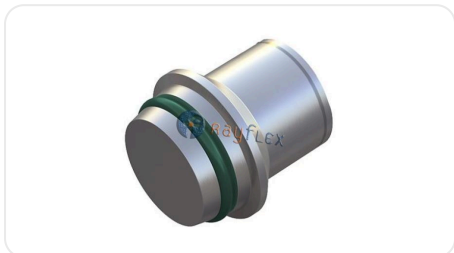

# TAPÓN HEMBRA CONO CON JUNTA CUERPO

Código	Referencia	Rosca	Ø tubo mm
RD93060006	XVKA-06LS	M12x150	6 L/S
RD93060008	XVKA-08LS	M14x150	8 L/S
RD93060010	XVKA-10LS	M16x150	10 L/S
RD93060012	XVKA-12LS	M18x150	12 L/S
RD93060015	XVKA-15L	M22x150	15 L
RD93060018	XVKA-18L	M26x150	18 L
RD93060022	XVKA-22L	M30x200	22 L
RD93060028	XVKA-28L	M36x200	28 L
RD93060035	XVKA-35L	M45x200	35 L
RD93060042	XVKA-42L	M52x200	42 L
RD93070014	XVKA-14S	M22x150	14 S
RD93070016	XVKA-16S	M24x150	16 S
RD93070020	XVKA-20S	M30x200	20 S
RD93070025	XVKA-25S	M36x200	25 S
RD93070030	XVKA-30S	M42x200	30 S
RD93070038	XVKA-38S	M52x200	38 S