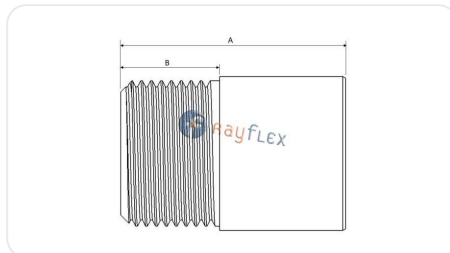

SOLDABLE MACHO BSPB LISO

Código	Rosca	A mm	B mm
RB60030002	1/8	20	9
RB60030004	1/4	21	10
RB60030006	3/8	25	12
RB60030008	1/2	27	14
RB60030012	3/4	31	16
RB60030016	1"	44,5	19
RB60030020	1"1/4	34	19
RB60030024	1"1/2	35	20
RB60030032	2"	60	25