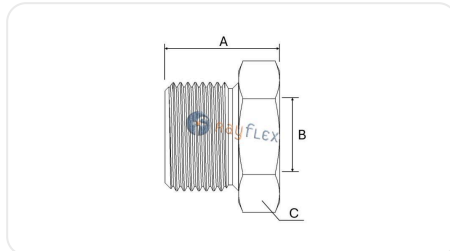

# SOLDABLE MACHO BSPB CON HEXÁGONO

Código	Rosca	A mm	B mm	C mm
RB60050004	1/4	19	13,7	19
RB60050006	3/8	21	17,5	22
RB60050008	1/2	25	12	27
RB60050012	3/4	27	16	32
RB60050016	1"	30	22	41
RB60050020	1"1/4	32	28	50
RB60050024	1"1/2	34	48	55
RB60050032	2"	36		70