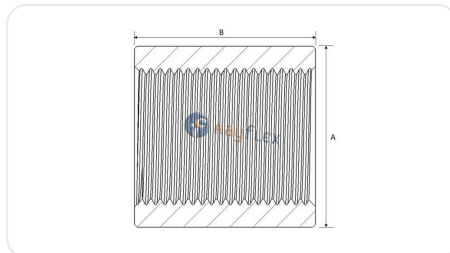

MANGUITO SOLDABLE HEMBRA BSPP

Código	Rosca	A mm	B mm	P.trab.máx bar
RB60020002	1/8	14	21	700
RB60020004	1/4	20	23	700
RB60020006	3/8	24	31	700
RB60020008	1/2	30	35	600
RB60020012	3/4	34	45	420
RB60020016	1"	42	50	350
RB60020020	1" 1/4	50	55	280
RB60020024	1" 1/2	56	55	280
RB60020032	2"	70	65	215