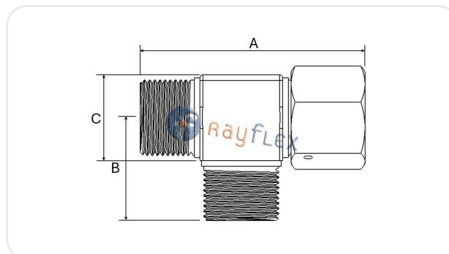

TE CUADRADA MACHO FIJO MACHO FIJO TUERCA LATERAL

Código	Rosca	Rosca	Rosca	A mm	B mm	C mm
RB60390404	M-1/4	M-1/4	HG-1/4	42	22	19
RB60390606	M-3/8	M-3/8	HG-3/8	52	25	22
RB60390808	M-1/2	M-1/2	HG-1/2	61	30,5	26
RB60391212	M-3/4	M-3/4	HG-3/4	69	33	30
RB60391616	M-1"	M-1"	HG-1"	84	42	40