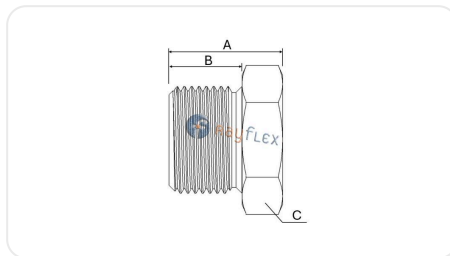

TAPÓN ROSCADO MACHO CON ASIENTO CÓNICO 60°

Código	Rosca	A mm	B mm	C mm
RB60520002	1/8	12	7	14
RB60520004	1/4	18	11	19
RB60520006	3/8	20	13	22
RB60520008	1/2	22	13	27
RB60520010	5/8	22	13	27
RB60520012	3/4	24	15	32
RB60520016	1"	27	17	41
RB60520020	1"1/4	37,5	20,5	50
RB60520024	1"1/2	40	24	55
RB60520032	2"	43,5	25,5	70