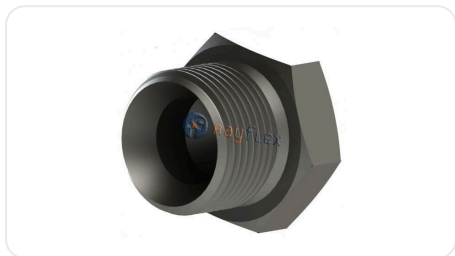

# TAPÓN ROSCADO MACHO CON ASIENTO CÓNICO 60°

Código	Rosca	A mm	B mm	C mm
RB60520002	1/8	12	7	14
RB60520004	1/4	18	11	19
RB60520006	3/8	20	13	22
RB60520008	1/2	22	13	27
RB60520010	5/8	22	13	27
RB60520012	3/4	24	15	32
RB60520016	1"	27	17	41
RB60520020	1"1/4	37,5	20,5	50
RB60520024	1"1/2	40	24	55
RB60520032	2"	43,5	25,5	70