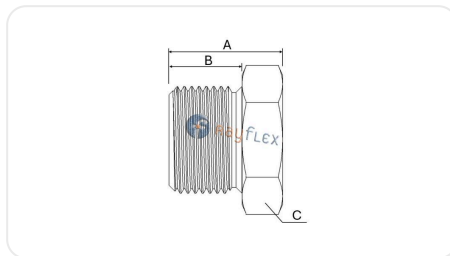

# TAPÓN ROSCADO MACHO CON ASIENTO CÓNICO 60°

Código	Rosca	A mm	B mm	C mm
RB60520002	1/8	12	7	14
RB60520004	1/4	18	11	19
RB60520006	3/8	20	13	22
RB60520008	1/2	22	13	27
RB60520010	5/8	22	13	27
RB60520012	3/4	24	15	32
RB60520016	1"	27	17	41
RB60520020	1"1/4	37,5	20,5	50
RB60520024	1"1/2	40	24	55
RB60520032	2"	43,5	25,5	70