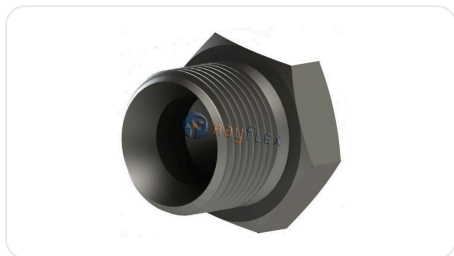

TAPÓN ROSCADO MACHO CON ASIENTO CÓNICO 60°

Código	Rosca	A mm	B mm	C mm
RB60520002	1/8	12	7	14
RB60520004	1/4	18	11	19
RB60520006	3/8	20	13	22
RB60520008	1/2	22	13	27
RB60520010	5/8	22	13	27
RB60520012	3/4	24	15	32
RB60520016	1"	27	17	41
RB60520020	1"1/4	37,5	20,5	50
RB60520024	1"1/2	40	24	55
RB60520032	2"	43,5	25,5	70