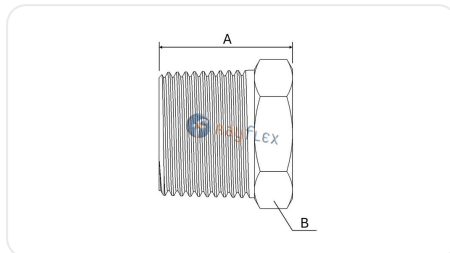

TAPÓN MACHO NPTF CABEZA HEXAGONAL

Código	Rosca	A mm	B mm
RB60150004	1/4	18,5	17
RB60150006	3/8	21	19
RB60150008	1/2	26	22
RB60150012	3/4	28	27
RB60150016	1"	34	36

Los datos facilitados son orientativos y se encuentran sujetos a variaciones o correcciones sin previo aviso. Rogamos se pongan en contacto con nosotros si detectan algún error o requieren más información técnica. (Ficha generada el 02/07/2026 a las 01:01:48)