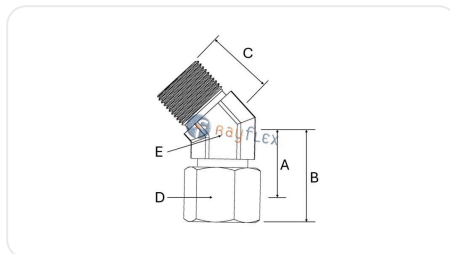

CODO ESTAMP. 45° MACHO FIJO A TUERCA GIRAT.

Código	Rosca	Rosca	A mm	B mm	C mm	D mm	E mm
RB60560404	M-1/4	HG-1/4	25	29	21	19	14
RB60560606	M-3/8	HG-3/8	28	33	25	22	19
RB60560808	M-1/2	HG-1/2	30	35,5	28	27	22
RB60561212	M-3/4	HG-3/4	36,5	45	32,5	32	27
RB60561616	M-1"	HG-1"	41	51	37	41	33
RB60562020	M-1"1/4	HG-1"1/4	34	44	37	50	41