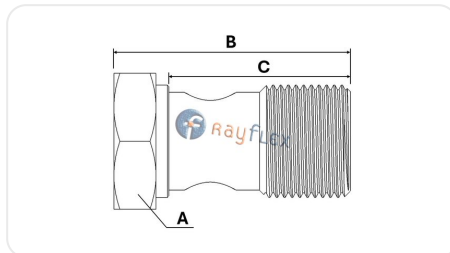

TORNILLO SIMPLE BSPP

Código	Rosca	A mm	B mm	C mm
RB60250002	1/8	14	24	19
RB60250004	1/4	19	34,85	25
RB60250006	3/8	22	39	31
RB60250008	1/2	27	46	38
RB60250012	3/4	32	52	46
RB60250016	1"	41	74	58

Los datos facilitados son orientativos y se encuentran sujetos a variaciones o correcciones sin previo aviso. Rogamos se pongan en contacto con nosotros si detectan algún error o requieren más información técnica. (Ficha generada el 03/04/2026 a las 08:18:50)