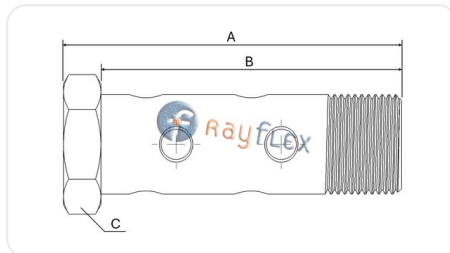

# TORNILLO DOBLE BSPP

Código	Rosca	A mm	B mm	C mm
RB60260002	1/8	38	33	14
RB60260004	1/4	49	43	19
RB60260006	3/8	58	51	22
RB60260008	1/2	71	63	27
RB60260012	3/4	90	80	32
RB60260016	1"	122	110	41

Los datos facilitados son orientativos y se encuentran sujetos a variaciones o correcciones sin previo aviso. Rogamos se pongan en contacto con nosotros si detectan algún error o requieren más información técnica. (Ficha generada el 06/07/2026 a las 03:57:54)