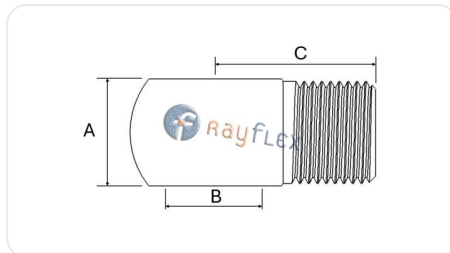

ESFÉRICO ROSCA MACHO BSPP

Código	Rosca	A mm	B mm	C mm
RB60090002	M-1/8	10	1/8	24
RB60090004	M-1/4	14	1/4	25
RB60090006	M-3/8	18	3/8	28
RB60090008	M-1/2	22	1/2	32
RB60090012	M-3/4	29	3/4	40
RB60090016	M-1"	37	1"	44